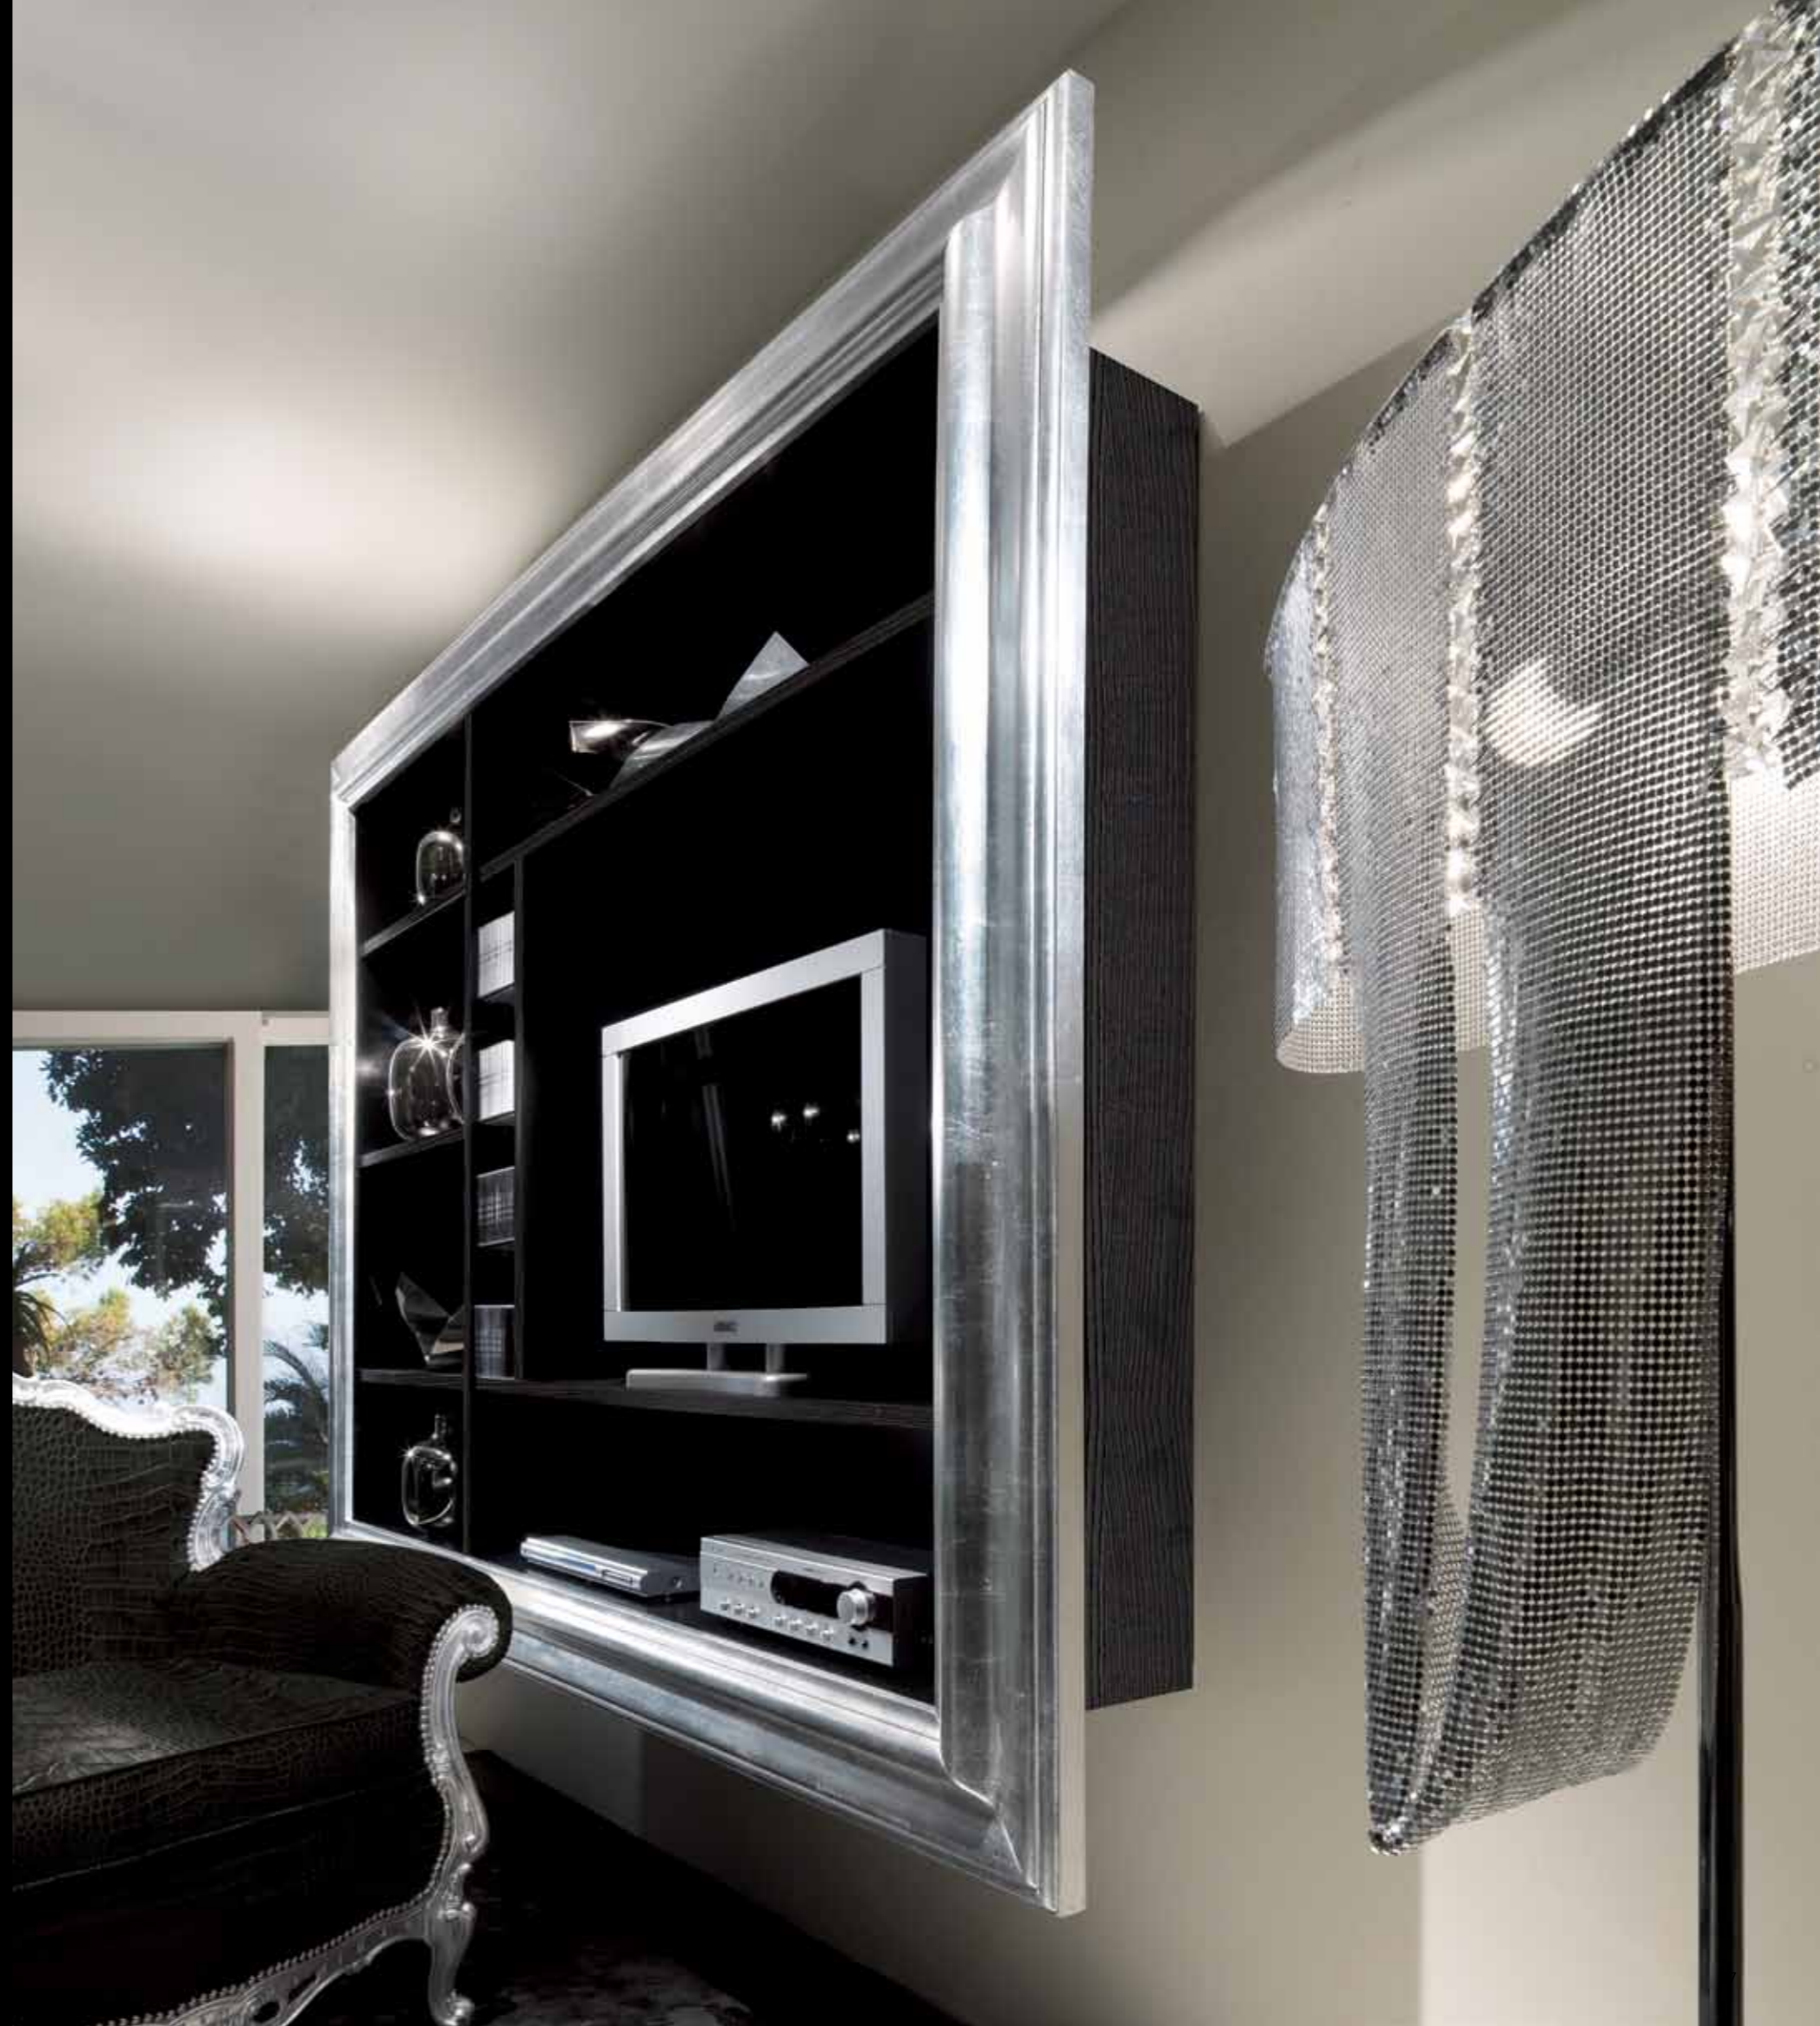

PORTA TV DECÒ

PORTA TV DECÒ ART.4261 CON VANO TELEVISORE MAX 42" PREDISPOSTO CON PASSACAVI SULLO SCHIENALE E SULLA BASE. L'ELEMENTO PORTA TV È DOTATO DI 3 PIANI CRISTALLI E DI UN AMPIO VANO PORTA OGGETTI. CORNICE DA 16 CM REALIZZATA IN FOGLIA ARGENTO. STRUTTURA IN FRASSINO PORO APERTO NERO. DISPONIBILI I COLORI A CAMPIONARIO.

TV SET DECO ART.4261 WITH PLACE FOR TV MAX 42" WITH PASSAGE FOR CABLES ON THE BACK SIDE AND ON THE BASE. THE TV SET HAS 3 CRYSTAL PLANS AND A WIDE COMPARTMENT. FRAME FROM 16 CM IN SILVER LEAF. BLACK OPEN PORE ASH TREE STRUCTURE, AVAILABLE DIFFERENT SAMPLE.

ПОДСТАВКА ПОД ТЕЛЕВИЗОР DECO, АРТИКУЛ 4261, НИША ПОД ТЕЛЕВИЗОР 42 ДЮЙМА С ОТВЕРСТИЯМИ ДЛЯ ПРОВОДОВ. 3 СТЕКЛЯННЫЕ ПОЛКИ ДЛЯ ПРЕДМЕТОВ. РАМА 16 СМ, ОТДЕЛКА СЕРЕБРЯНАЯ ФОЛЬГА. СТРУКТУРА – ЧЕРНЫЙ ЯСЕНЬ С ОТКРЫТЫМИ ПОРАМИ. ДОСТУПНЫ ВАРИАНТЫ ПО ОБРАЗЦАМ.