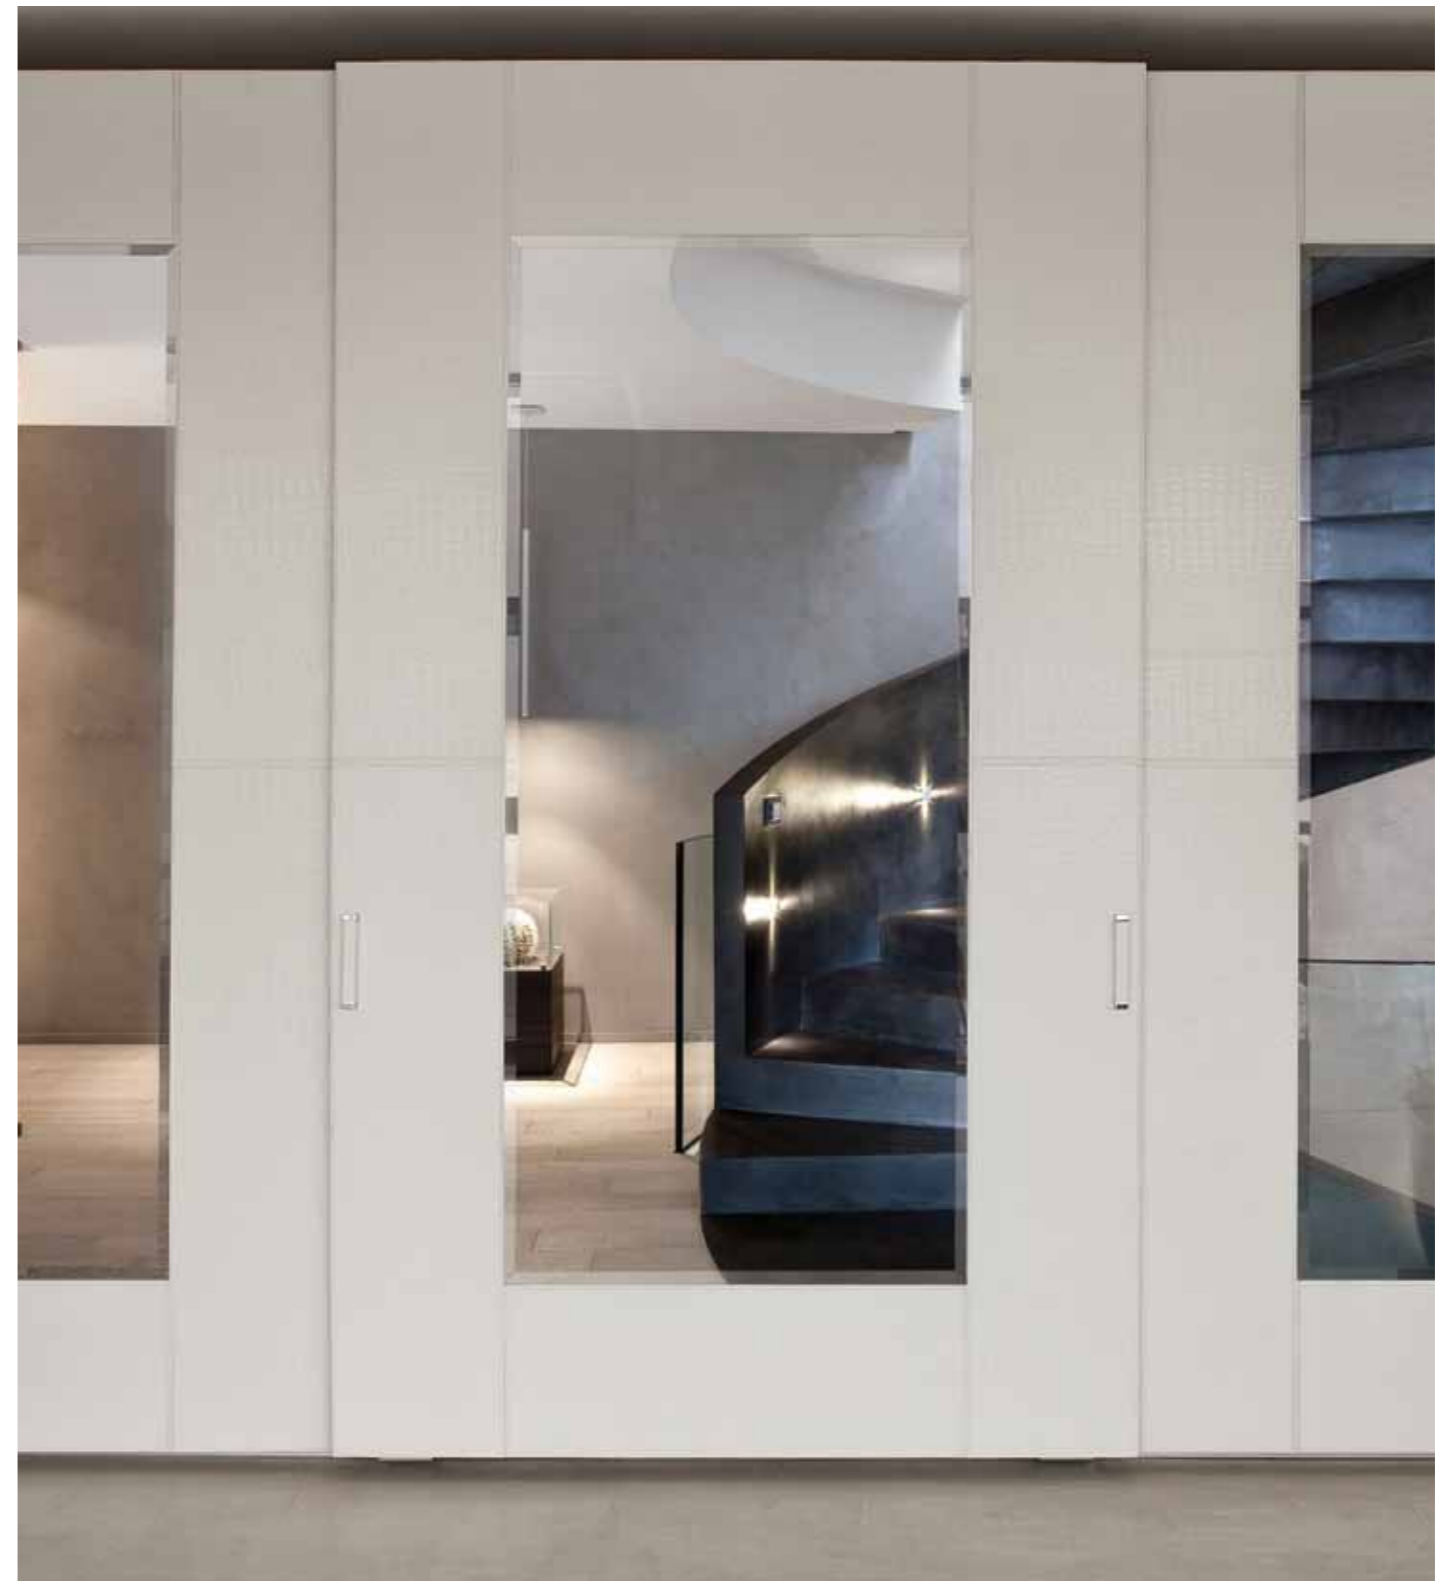

ANTA BORDO

ARMADIO SCORREVOLE ANTA BORDO32 DA 151 CM REALIZZATA NELLA FINITURA IN PELLE STAMPATA OPACA COCCO CO11 BIANCO E PANNELLI A SPECCHIO ARGENTATI CON BISELLO PERIMETRALE. NEL PARTICOLARE A SINISTRA, MANIGLIA COCCO CON TERMINALI CROMO. NELLA PAGINA SEGUENTE, ARMADIO CON ANTA BORDO32 REALIZZATA IN PELLE EXTRA ART.1726 ORO PAILETTES.

SLIDING DOORS WARDROBE, BORDO32 DOOR FROM CM 151 MADE IN WHITE MATT COCCO LEATHER AND BRONZE MIRROR . IN DETAIL WHITE CROCODILE HANDLE. NEXT PAGE. BORDO32 DOOR MADE IN GOLD EXTRA LEATHER PAILETTES ART.1726.

ШКАФ С РАЗДВИЖНЫМИ ДВЕРЯМИ 32-151 CM. РАМА В БЕЛОЙ КОЖЕ ШТАМП КРОКОДИЛА L 151 CM, СЕРЕБРЯНЫЕ ЗЕРКАЛЬНЫЕ ПАНЕЛИ С ОТДЕЛКОЙ ПО КРАЮ. ОСОБЕННОСТЬ СЛЕВА – РУЧКА ШТАМП КРОКОДИЛА И ХРОМ. НА СЛЕДУЮЩЕЙ СТРАНИЦЕ ШКАФ С ДВЕРКОЙ 32, КОЖА ВЫСШЕГО КАЧЕСТВА АРТИКУЛ 1726, ЗОЛОТАЯ ФОЛЬГА.