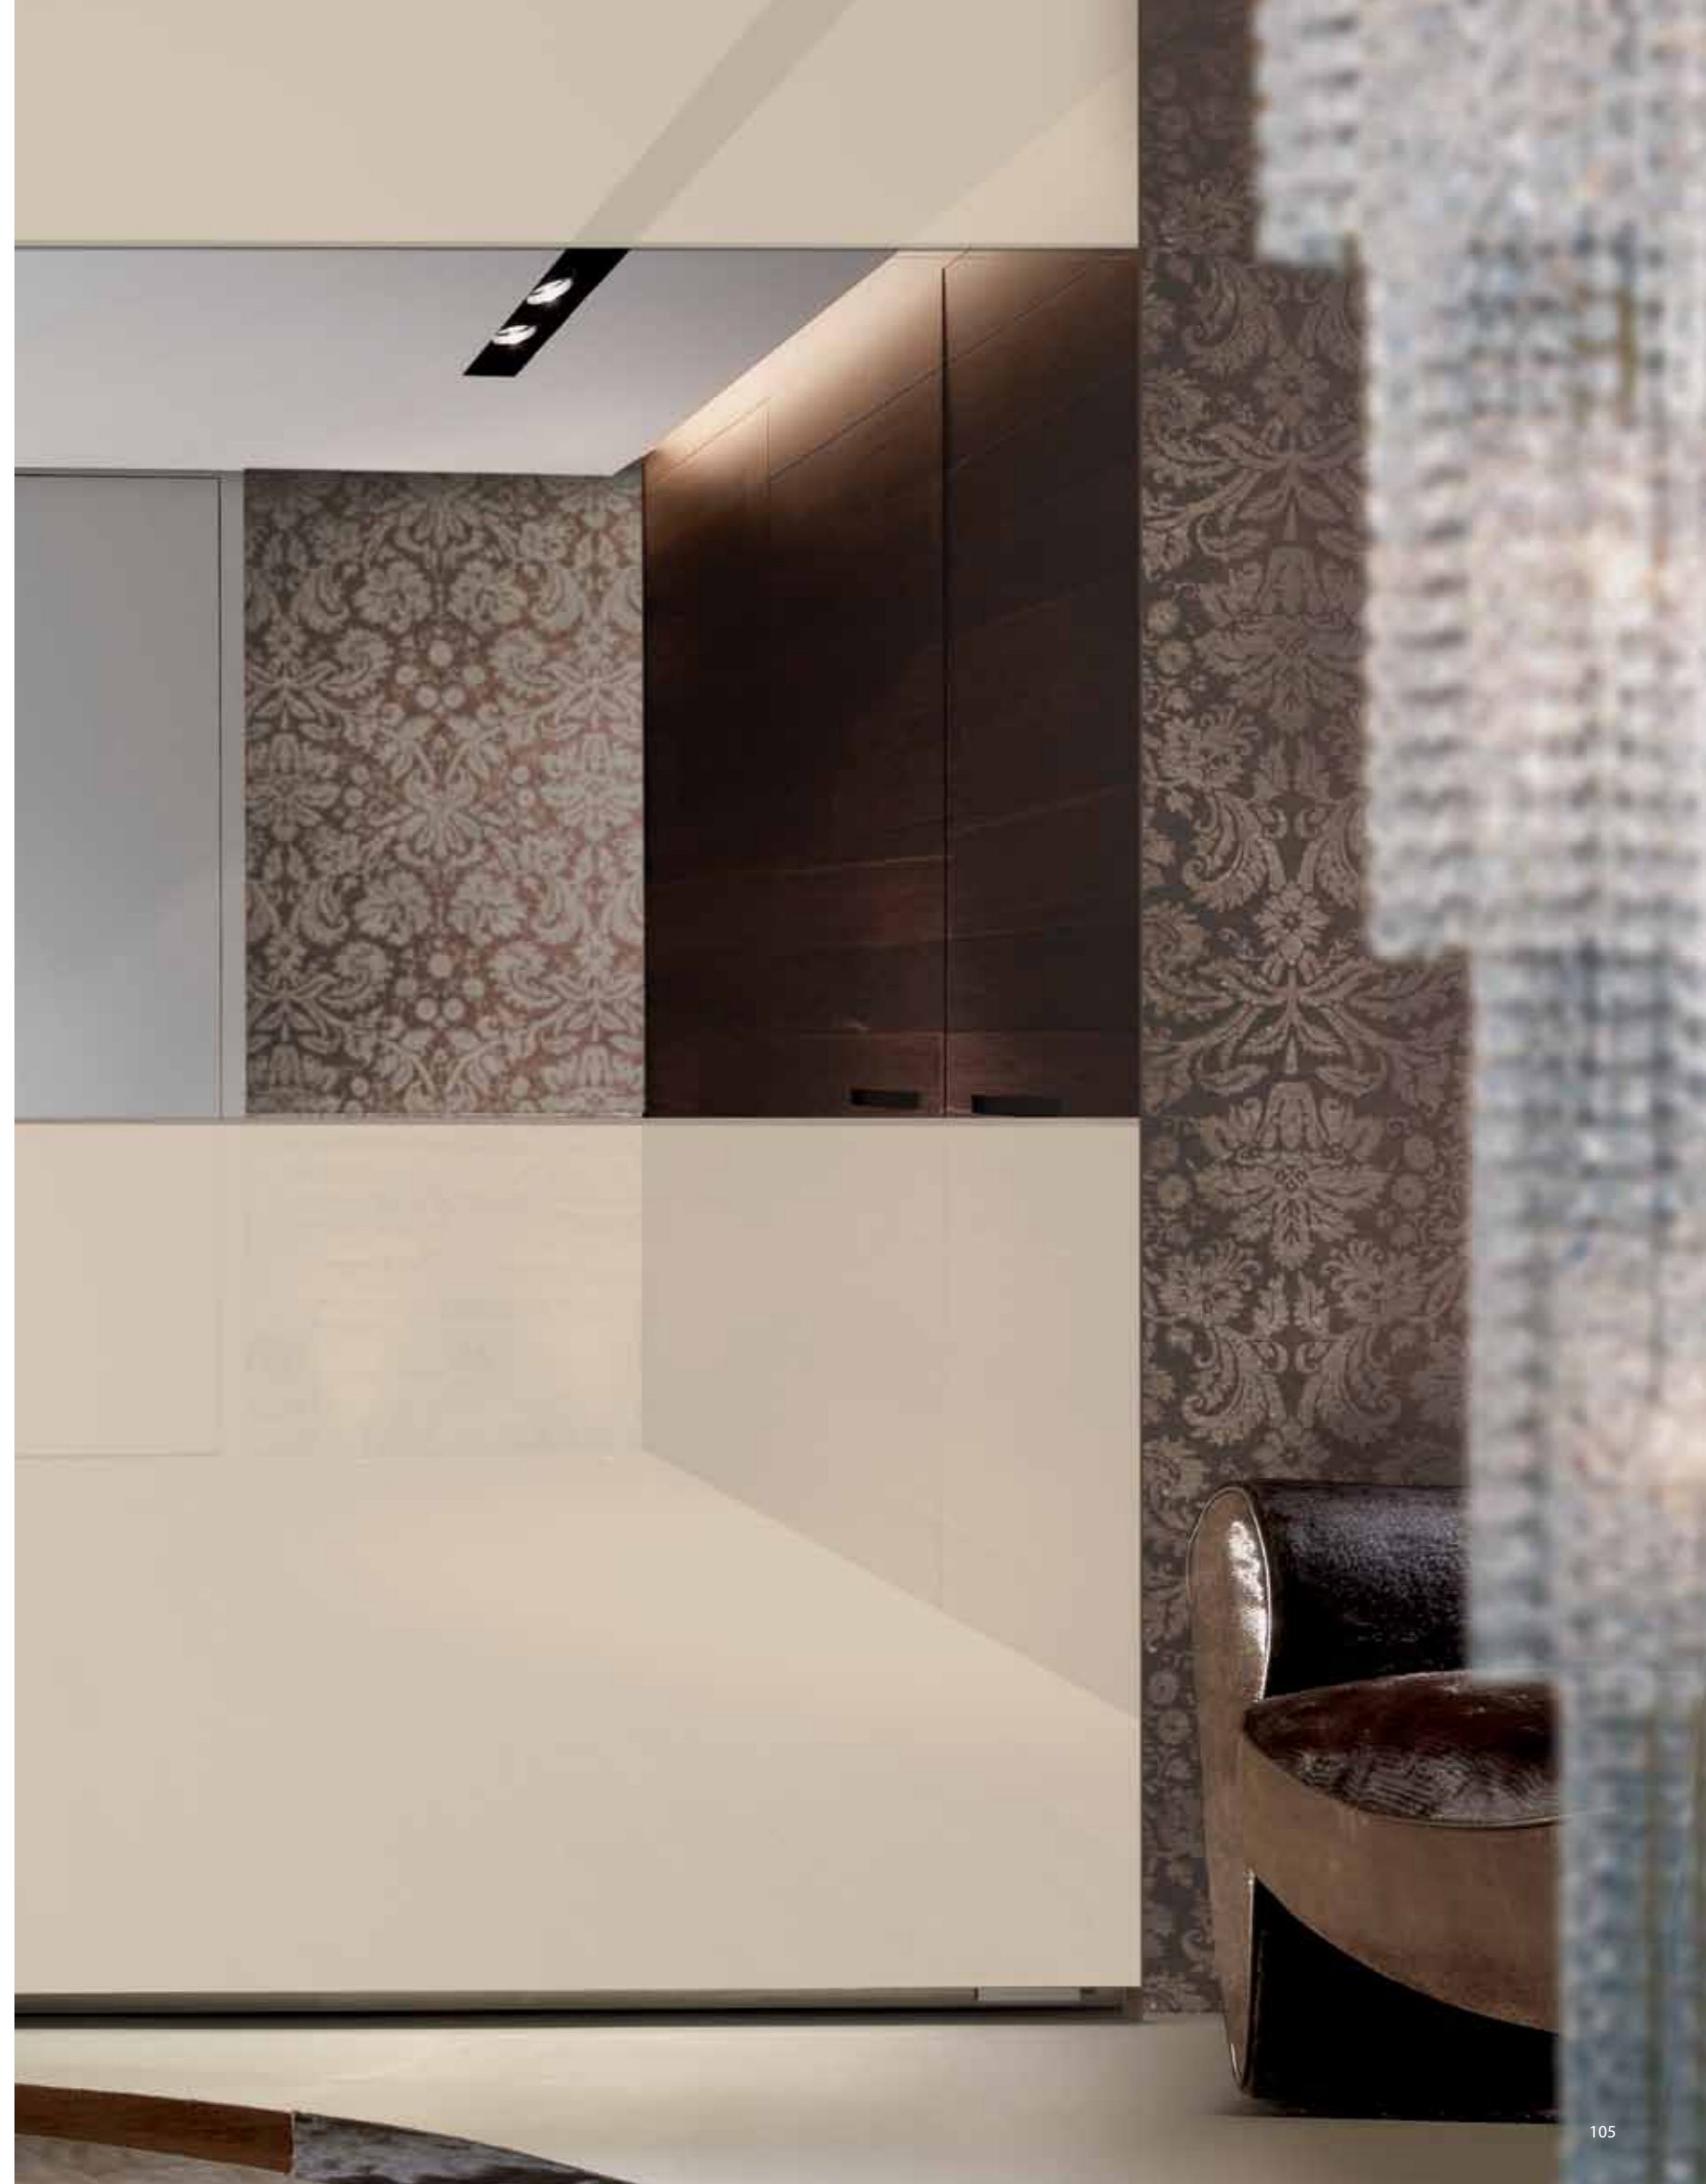

PRIVILEGE
COLLECTION