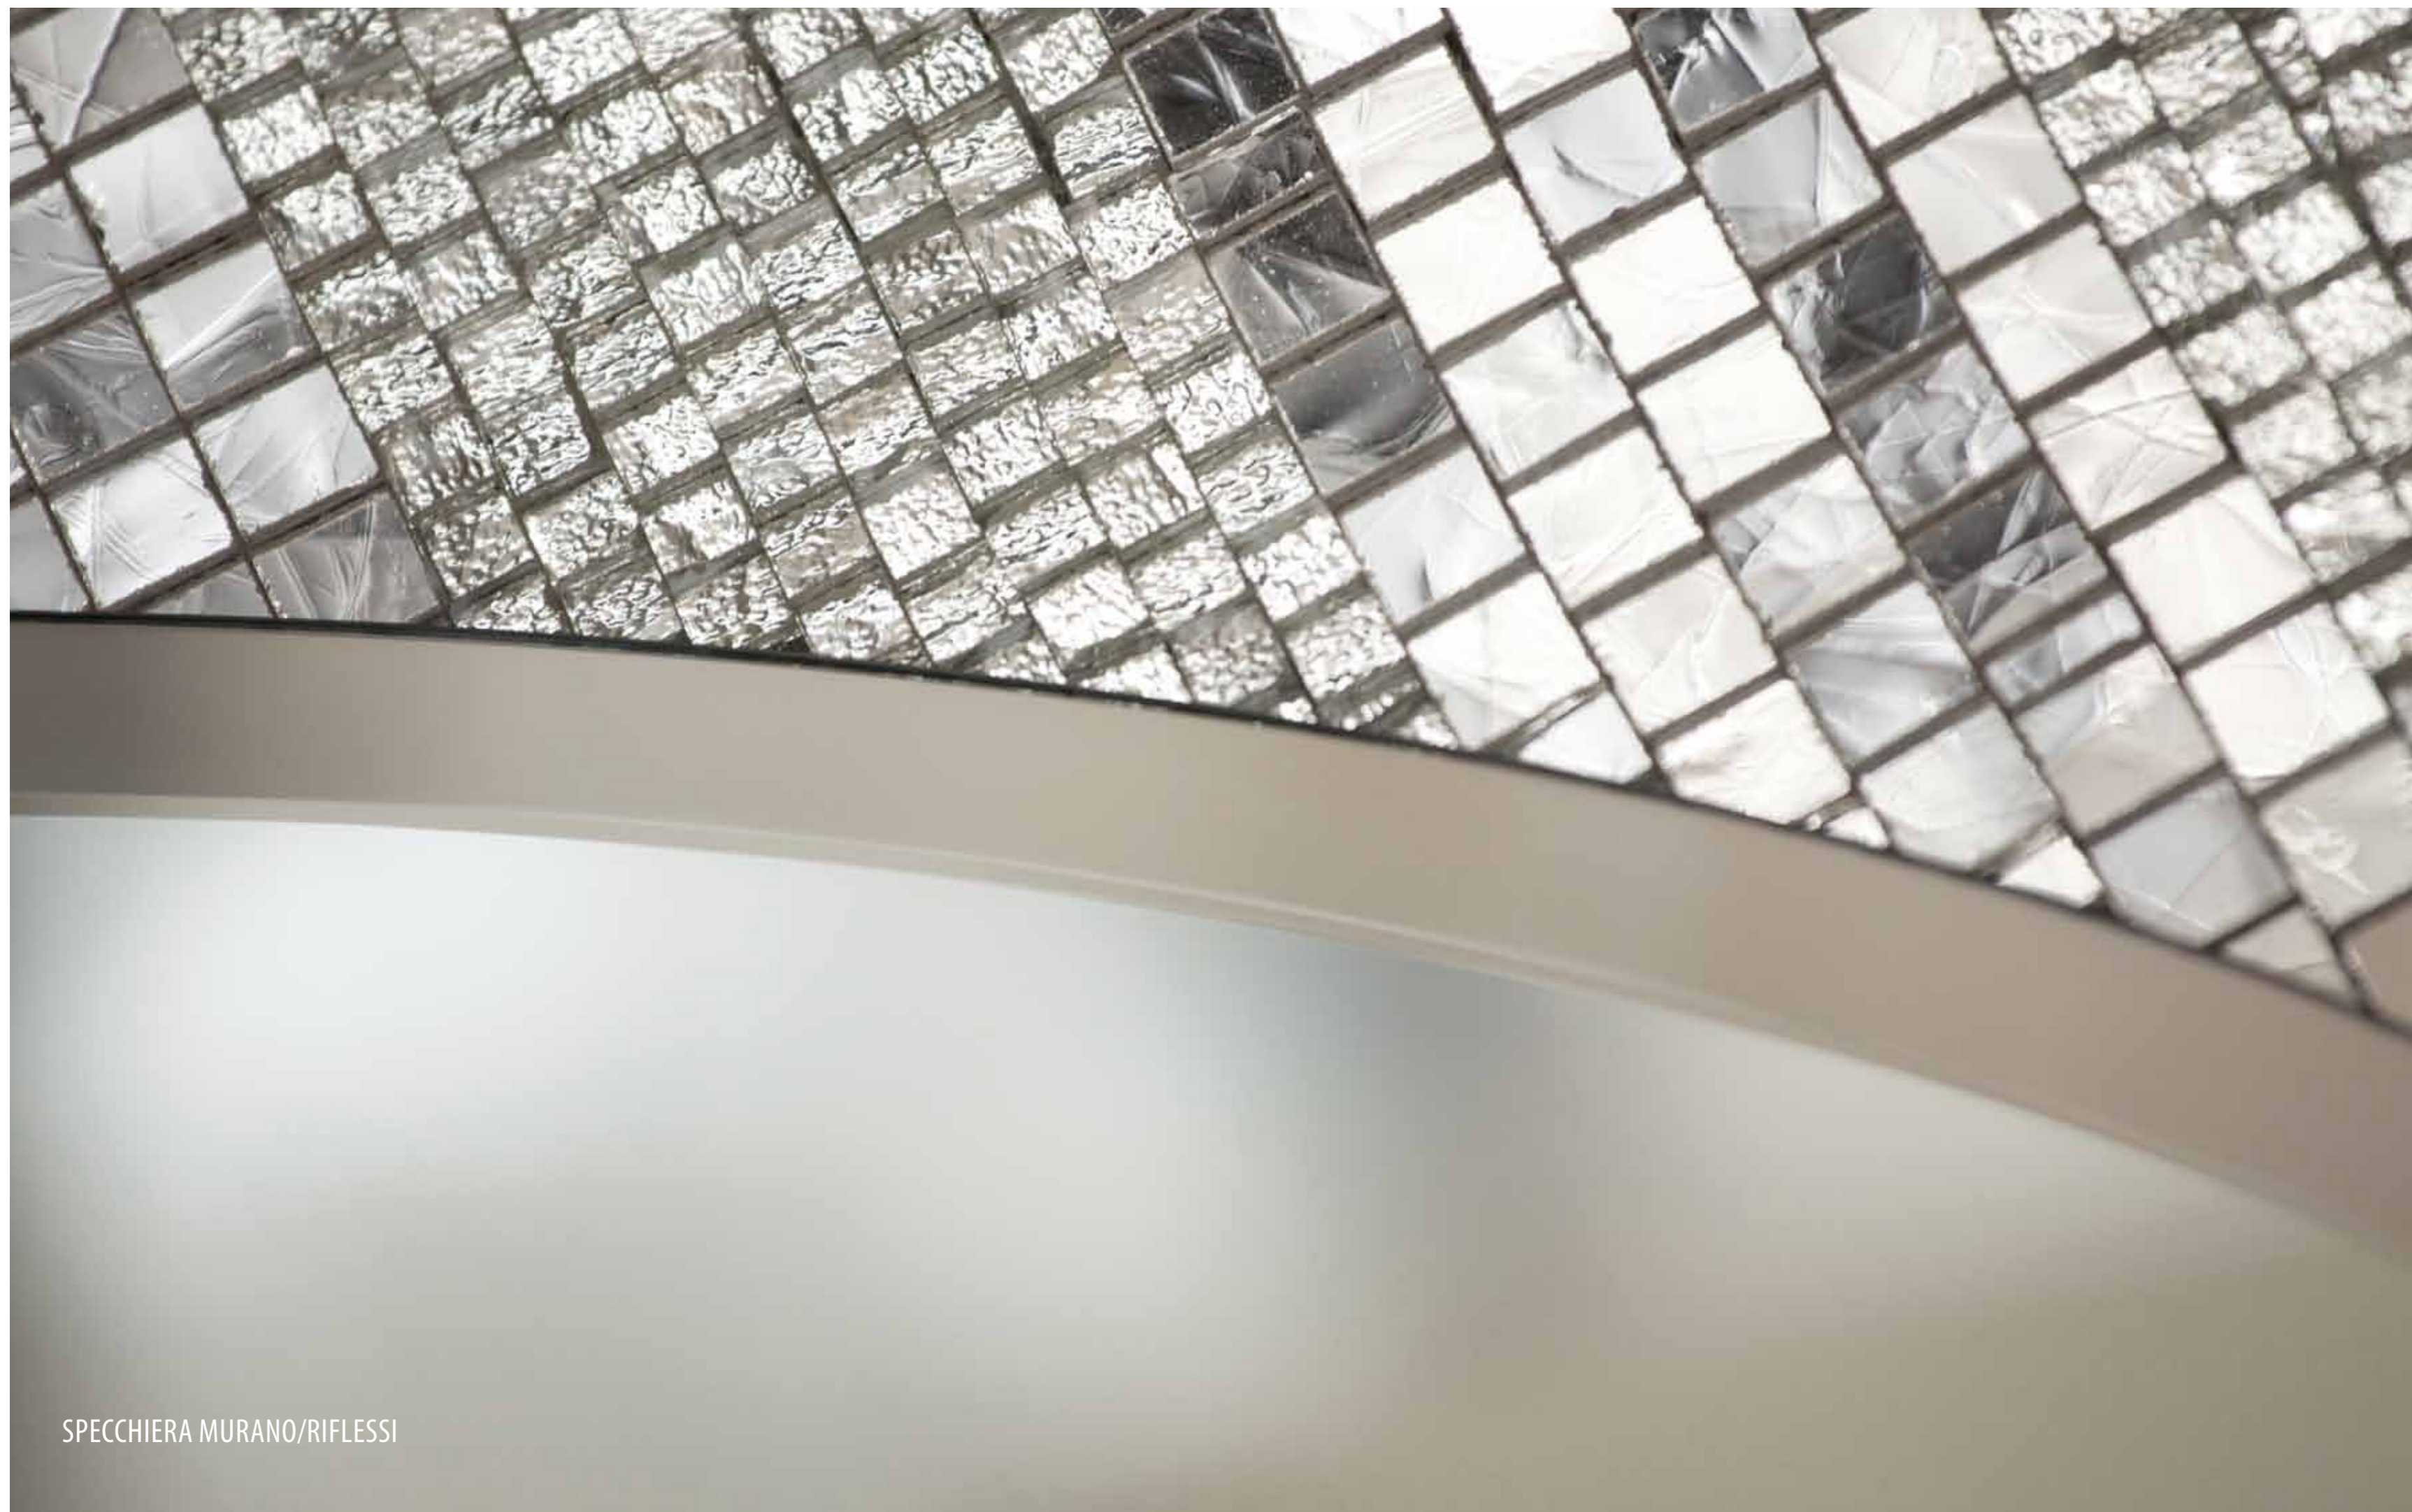

SPECCHIERA MURANO/RIFLESSI