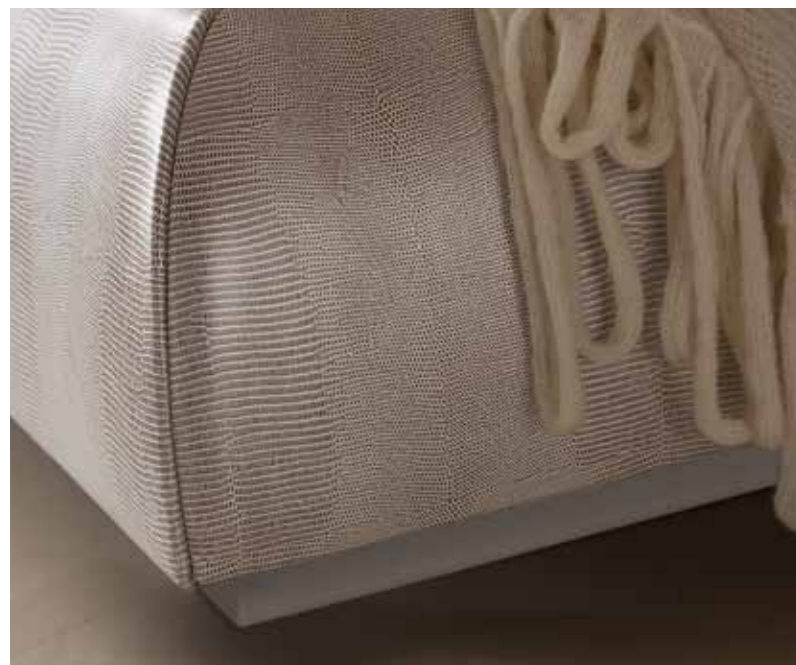

NELLE PAGINE PRECEDENTI, LETTO COMÒ E COMODINI LIUTO. QUI SOPRA, PARTICOLARE DEL LETTO LIUTO ART.4018 NELLA FINITURA PELLE EXTRA RETTILE ARGENTO VARIANTE 1712. CASSETTO IN FRASSINO PORO APERTO COLORE TABACCO E COMÒ LIUTO ART.4045 CON MANIGLIA ART.MG05 CROMO.

PREVIOUS PAGES: LIUTO BED, DRESSER AND NIGHTSTANDS. UPON: LIUTO BED'S DETAIL ART 4018, SILVER EXTRA LEATHER 1712. OPEN PORE ASHTREE DRAWER, TOBACCO AND DRESSER ART.4045 AND CHROME HANDLE ART MG05.

НА ПРЕДЫДУЩИХ СТРАНИЦАХ: КРОВАТЬ, КОМОД И ТУМБОЧКИ LIUTO. ЗДЕСЬ ВЫШЕ – ОСОБЕННАЯ КРОВАТЬ LIUTO АРТИКУЛ 4018 С ОТДЕЛКОЙ, ИСПОЛНЕННОЙ В КОЖЕ ШТАМП РЕПТИЛИИ ВЫСШЕГО КАЧЕСТВА СЕРЕБРЯНОГО ЦВЕТА – ВАРИАНТ 1712. ЯЩИК С ЯСЕНЯ С ОТКРЫТЫМИ ПОРАМИ ТАБАЧНОГО ЦВЕТА И КОМОД: АРТИКУЛ 4045 С ХРОМОВОЙ РУЧКОЙ: АРТИКУЛ MG05.