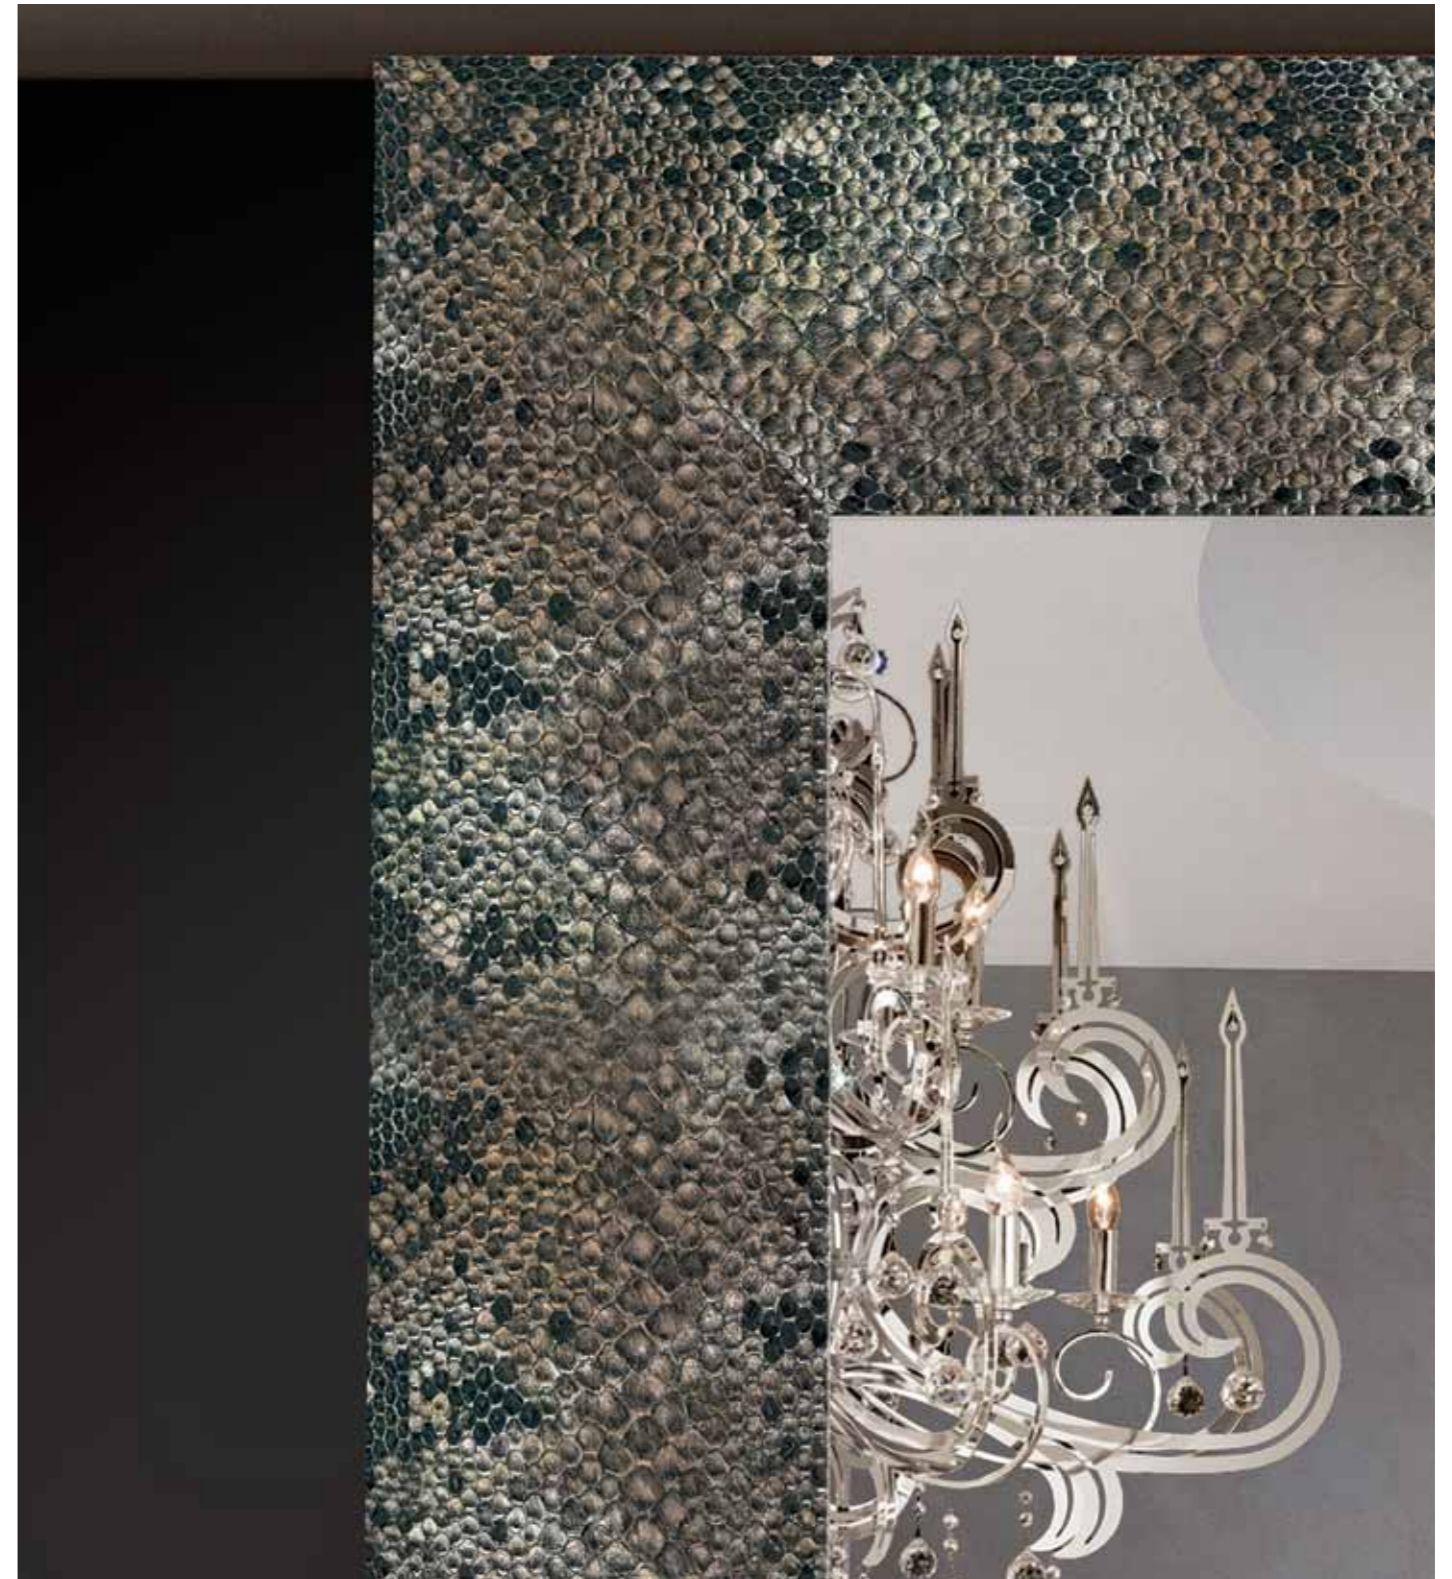

ANTA LISCIA E ANTA TELAIO

PRIVILEGE
COLLECTION

VIENE QUI RAFFIGURATA L'ARMADIO SCORREVOLE A QUATTRO ANTE, DUE LISCE, ART.2335 LACCATE LUCIDE GRAFITE E DUE ANTE TELAIO ART.2336 ECOPELLE STAMPATA RETTILE ART.A169/03 FANGO CON SPECCHIO ARGENTATO. L'ARMADIO CON ANTA A TELAIO PUÒ ESSERE REALIZZATO CON TELAIO IN ESSENZA, LACCATO NELLE FINITURE LUCIDE ED OPACHE OPPURE RIVESTITO PELLE, PELLE STAMPATA, PELLE EXTRA ED ECOPELLE STAMPATA COME DA FOTO.

HERE ITS REPRESENTED SLIDING WARDROBE WITH 4 DOORS: 2 PLAIN DOORS ART.2335, GRAFITE GLOSSY LACQUERED AND 2 TELAIO DOORS ART.2336 IN PRINTED SIMIL LEATHER ART.A169/03FANGO AND MIRROR. TELAIO ARDORBE COULD BE IN ESSENCE, MATT OR GLOSSY LACQUERED, COVERED BY LEATHER, PRINTED LEATHER, EXTRA LEATHER OR PRINTED SIMILE LEATHER AS PICTURE.

ПРОСТЫЕ ДВЕРКИ И С РАМКОЙ ШКАФ НА 4 ДВЕРЦЫ, ДВЕ ПРОСТЫХ АРТИКУЛ 2335, ГРАФИТ ЛАК И 2 ДВЕРЦЫ TELAIO АРТИКУЛ 2336 В ИСКУССТВЕННОЙ КОЖЕ ШТАМП РЕПТИЛИЯ АРТИКУЛ 169/03 С СЕРЕБРЯНЫМ ЗЕРКАЛОМ. ШКАФ С РАМКОЙ ВОЗМОЖЕН В ЛАКОВОМ И МАТОВОМ ВАРИАНТАХ, ИЛИ ЖЕ В КОЖЕ ВЫСШЕГО КАЧЕСТВА, ИСКУССТВЕННОЙ КОЖЕ, А ТАКЖЕ СО ШТАМПОМ В ОБРАЗЦАХ НА ФОТО.