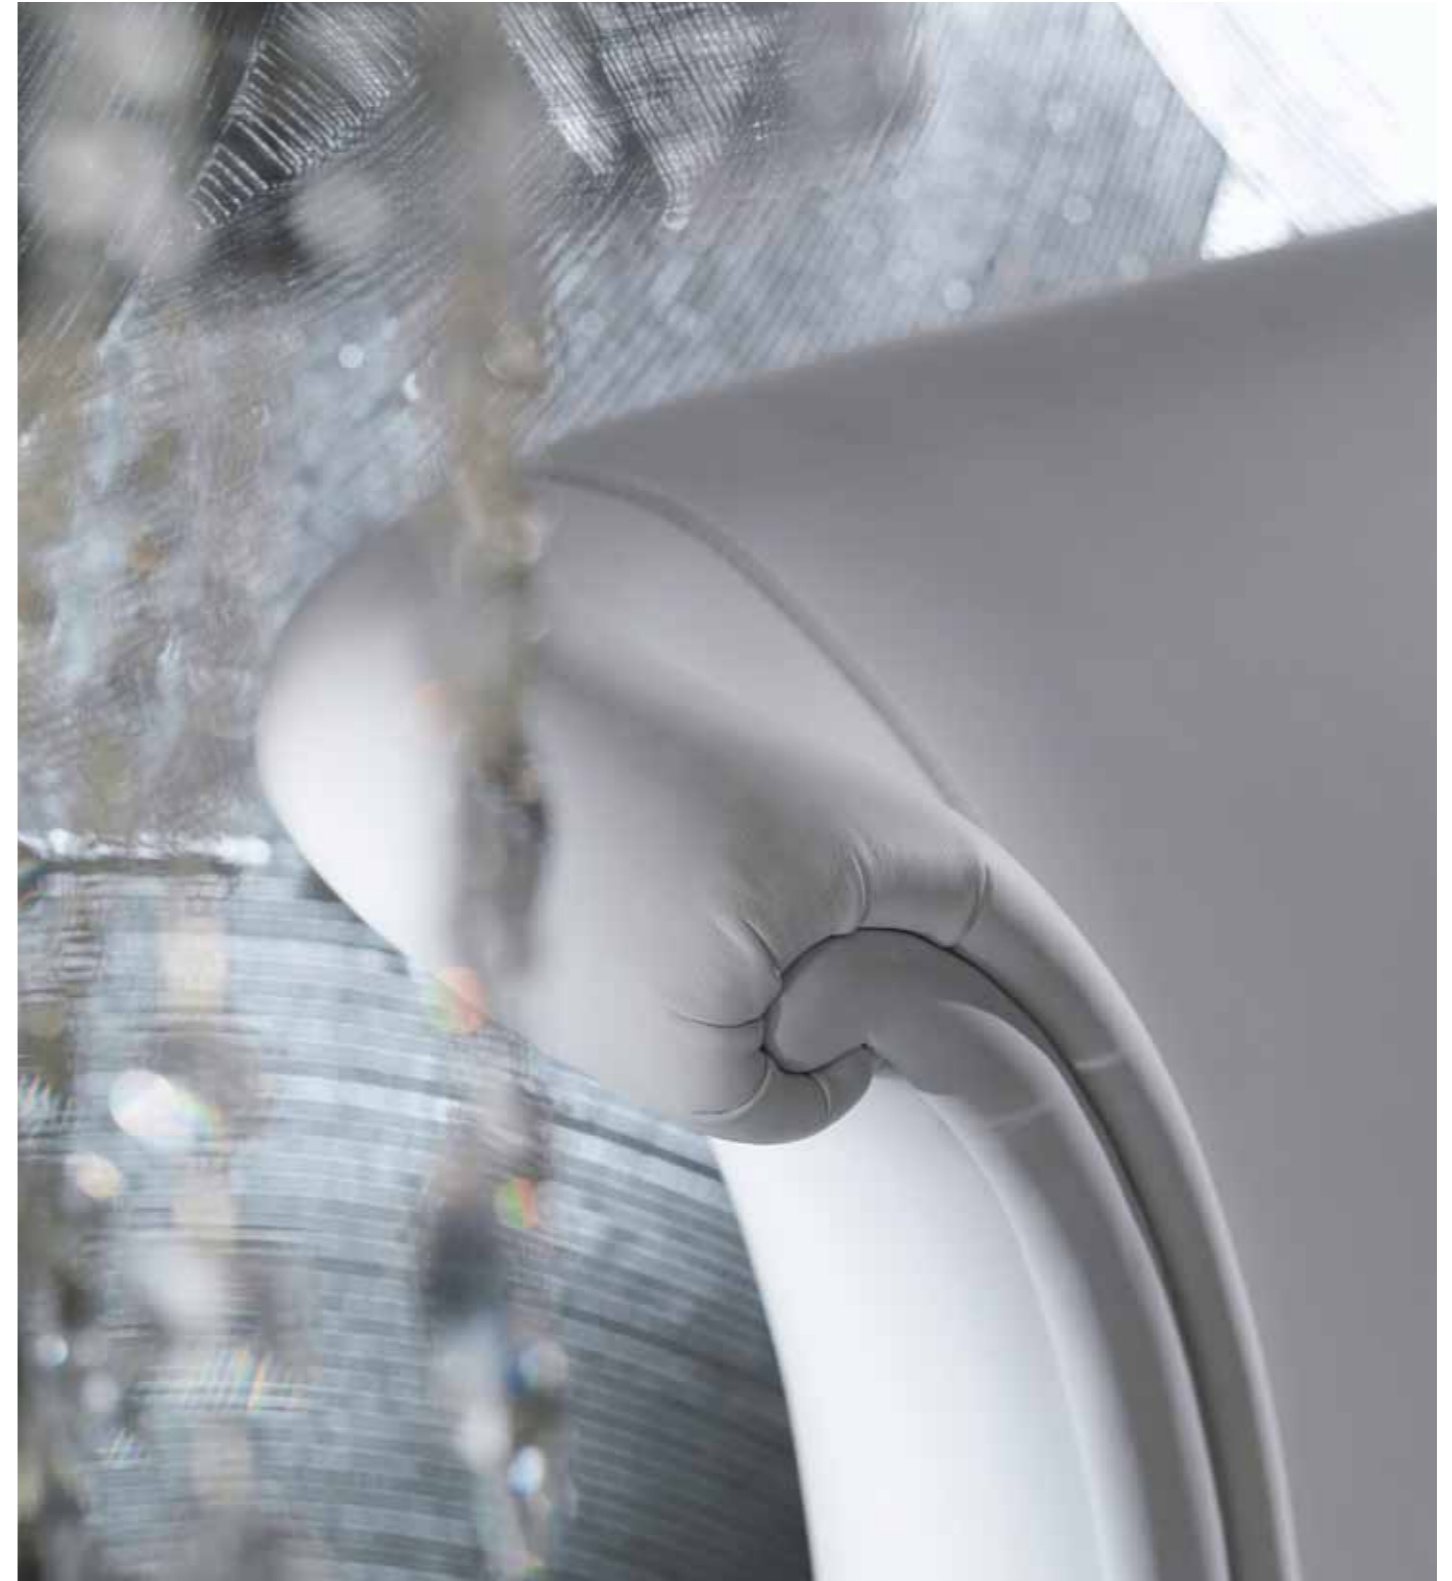

**BEDROOMS
COLLECTION**
ORDINARY DREAMS
FOR EXTRAORDINARY PEOPLE

PETALUS

PARTICOLARE DELLA TESTATA IMBOTTITA LETTO PETALUS ART.4001 REALIZZATO CON FINITURA IN PELLE BIANCO NEVE COD. 617. NELLA PAGINA PRECEDENTE, LETTO PETALUS TESTATA PELLE, GIROLETTO LACCATO BIANCO LUCIDO CR 4303 E PIEDINO ART.A18 BIANCO LUCIDO.

PETALUS BED: OVERSTUFFED HEADBOARD DETAIL, ART.4001, WHITE LEATHER WHITE LEATHER COD. 617.
PREVIOUS PAGE: PETALUS LEATHER HEADBOARD, WHITE CR4303 GLOSSY LACQUERED BOARDS, FEET ART.A18 WHITE GLOSSY.

ИЗГОЛОВЬЕ КРОВАТИ PETALUS, АРТИКУЛ 4001 ОТДЕЛКА – БЕЛАЯ КОЖА (NEVE 617 ДАЛЕЕ – КРОВАТЬ PETALUS). ОТДЕЛКА БЕЛЫЙ ЛАК CR 4303, ИЗГОЛОВЬЕ – КОЖА, НОЖКА – А18 БЕЛЫЙ ЛАК.