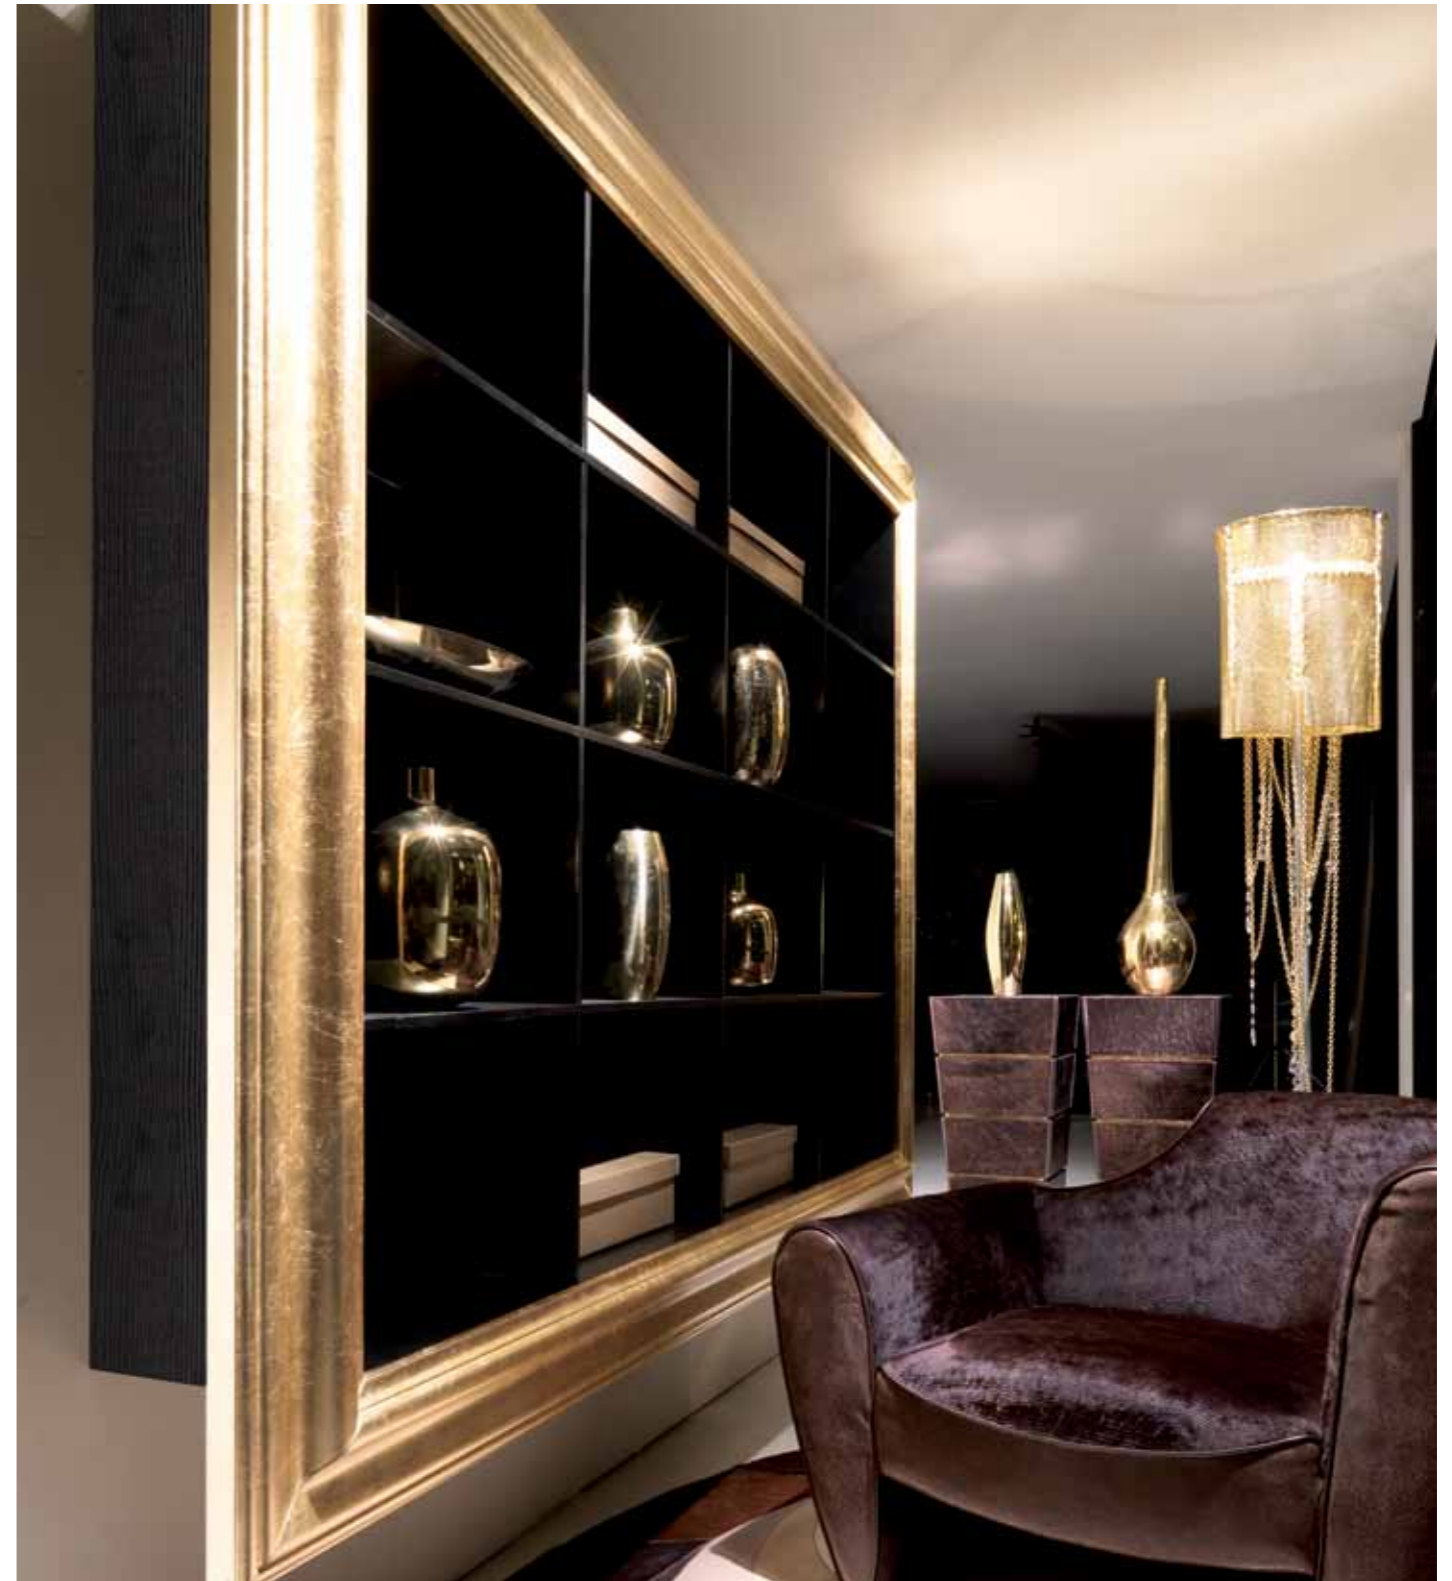

The quality of the wood
of Privilege Collection

PRIVILEGE

**BEDROOMS
COLLECTION**
ORDINARY DREAMS
FOR EXTRAORDINARY PEOPLE

LIBRERIA DECÒ ART.4265 CON CORNICE DA 16 CM REALIZZATA IN FOGLIA ORO E SEDICI AMPI VANI PORTAOGGETTI. DIMENSIONI: L 46,9_P 36_H 35 CM.